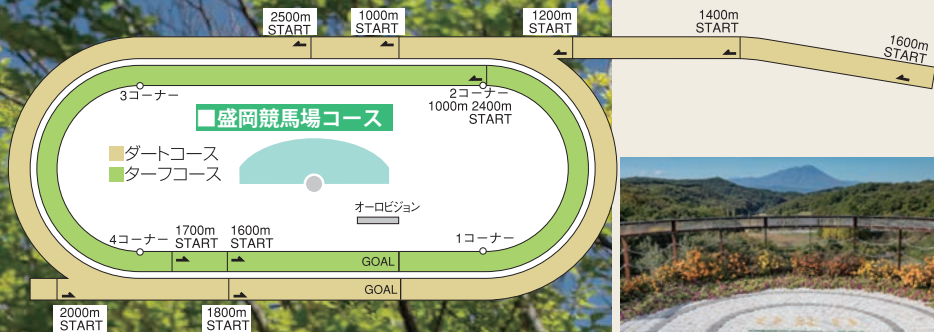

当日～翌日で
登録完了

全国の金融機関
で登録できます。

ペイジー (Pay-easy)
を利用したサービス
です。
なお、ご登録いただく
口座は払戻専用となり
ます。

オッズパーク 新規会員登録受付センター
10:00~21:00まで (ナイター非開催日は17:30まで)

0120-953-620

Odds Park
オッズパーク

OROパーク盛岡競馬場ガイド

■競馬場正面にそびえる岩手のシンボル・岩手山。別名「岩鷲山」は春の雪解けの頃、羽ばたく鷲の姿に似た様様が山頂付近に現れる事に由来します。その姿を探すのも競馬場からなら簡単。四季折々の岩手山の姿をお楽しみください。

■レース観戦には4コーナー側の芝生エリアでも利用いただけます。シートを敷けてご家族でお弁当を食べながらも、寝転がってでもOK。のんびりレースを見る至福の時間。

■盛岡競馬場内・屋台村ではおつまみからお食事、デザートまで提供しています。盛岡競馬場名物のジャンボ焼き鳥をぜひご賞味ください。

盛岡競馬場概要

ダートコース / 1600m × 25m (最大高低差 4.4m)
フルゲート 16頭

芝コース / 1400m × 25m (最大高低差 4.6m)
フルゲート 14頭