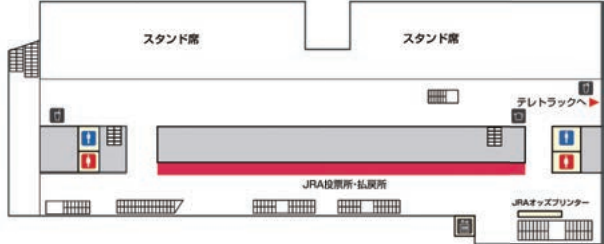

水沢競馬場メインスタンド平面図

■スタンド3階の指定席はコース全周を遮るものなく見渡せる、ベストな観戦ポジション。向こう正面の、そのまた彼方に広がる景観を眺めつつ…もまた一興でしょう。

■テレットラック水沢の3階はクラブハウスとなっています。会員登録していただくとご利用可能です。ゆっくりくつろぎながらのレース観戦はいかがですか？受付はテレットラック3階カウンターまで。

3F

2F

1F

水沢競馬場テレットラック平面図

1F

2F

3F