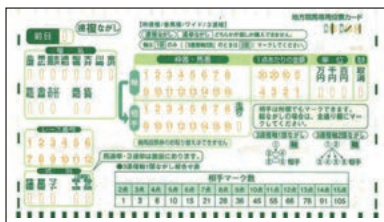

着順通りに3頭を選ばなければならず、難易度は高め。その代わり好配当・高配当も期待できるでしょう。岩手競馬史上最高配当も3連単から生まれました。

勝馬投票券の買い方を工夫してみよう

BOX

いくつか選択した馬（枠）の組み合わせをすべて購入する買い方です。

ながし

軸となる馬（枠）を1頭（枠）または2頭（枠）決め、相手となる馬（枠）いくつかを選択し、その組み合わせでの中を狙う買い方です。

フォーメーション

1着から3着までそれぞれにどの馬が来るか、候補の馬番・枠番をいくつか選び、その組み合わせでの中を狙う買い方です。

マルチ

「ながし」で1着→2着方向だけでなく2着→1着方向も同時に購入する買い方。「裏表」とも言います。

マークカードの種類

■水色のカード（基本カード）・朱色のカード（ライトカード）⇒全ての賭式

両面が「単勝・複勝・枠番連複・馬番連複・馬番連単・ワイド・3連複・3連単」用のカード。8種類全ての賭式を購入できる基本のカードがこれです。表裏で異なる種類の賭式を購入することもできます。『ライトカード』は文字が大きくなるなど見やすく・記入しやすくなっています。

基本カード

ライトカード

■紫のカード⇒フォーメーション&BOX

片面が「フォーメーション」、もう片面が「BOX」を記入する欄となっています。
※両面のどちらか一方だけの使用になります。二種類の賭式等を同時に購入する事はできません。

フォーメーション面

BOX面

■緑のカード⇒連複ながし&連単ながし

片面が「枠番連複・馬番連複・3連複・ワイド」の連勝複式ながし、もう片面が「馬番連単・3連単」の流しを記入する欄となっています。ながし式の購入の場合は「1頭軸ながし」「2頭軸ながし」が、連単式ではそれに加えて「マルチ」式の買い方ができます。

※両面のどちらか一方だけの使用になります。二種類の賭式等を同時に購入する事はできません。

連複ながし面

連単ながし面

マークカードの塗り方

■まず「場名」を忘れずに！

盛岡・水沢競馬をはじめ、購入したい競馬場の場名を必ずマークしてください。

前日	場名										別式	
	北	帯	盛	浦	船	大	川	金	笠	各		む
	遼	広	岡	和	橋	井	崎	沢	松	戸	田	佐
	0	0	0	0	0	0	0	0	0	0	0	0