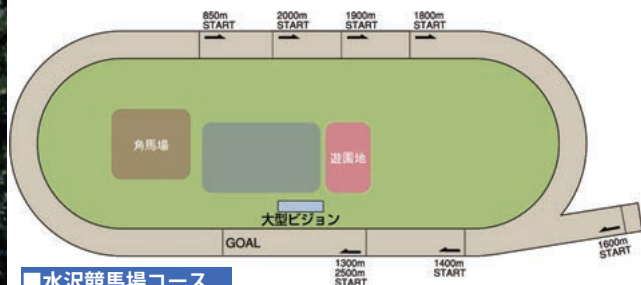

昨年は1番枠が5勝2着4回と健闘。2~4番枠も連対率が高く、近年の中では内枠優勢傾向が強いと言える年だった。

芝2400m

1000mと同じ地点からスタートしてコースを1周半、コーナーを6度通過する形態だけにスローペースになりやすくハロイン14秒台が続く事も。

この距離を得意とする馬が何度も好走するのはやはり距離適性が重要という事だ。

ダート1000m

芝1000m同様に基本的にスピード重視・先行力重視。特に過去の短距離経験が豊富な馬は直近の成績によらず変身する可能性がある。

また、この距離を得意とする馬は馬場状態や斤量を問わず何度も好走する事が多い。

ダート1800m

直線の坂の入り口あたりからのスタート。1コーナーまで300mほどなので先行争いはさほど激しくならずペースも落ち着きやすい。

また、馬番別の勝率や連対率等に内外の差がほとんどなく、実力通りに決まりやすい。

水沢競馬場ガイド

■水沢競馬場概要

ダートコース / 1200 m × 20 m
フルゲート 12頭

所在地 / 岩手県奥州市水沢姉体町字阿久戸 1-2
電話 / 0197-23-2999
入場料 / 200円 (税込)
指定席 / 土・日・祝 1,000円
平日 700円
※場外発売日は販売しておりません

■水沢競馬場にはグルメも盛りだくさん。水沢競馬場名物のホルモン煮込みはぜひ味わいたい一品。レースだけでなくグルメも楽しんでくださいね。

上のQRコードをスマホの地図アプリでご利用ください

水沢競馬場メインスタンド平面図

■スタンド3階の指定席はコース全周を遮るものなく見渡せる、ベストな観戦ポジション。向こう正面の、そのまた彼方に広がる景観を眺めつつ…もまた一興でしょう。

■テレットラック水沢の3階はクラブハウスとなっています。会員登録していただくとご利用可能です。ゆっくりくつろぎながらのレース観戦はいかがですか？受付はテレットラック3階カウンターまで。