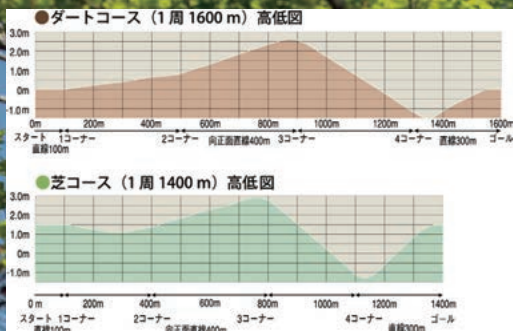

当日～翌日で
登録完了

全国の金融機関
で登録できます。

ペイジー (Pay-easy)
を利用したサービス
です。
なお、ご登録いただく
口座は払戻専用となり
ます。

オッズパーク 新規会員登録受付センター
10:00~21:00まで (ナイター非開催日は17:30まで)

0120-953-620

Odds Park
オッズパーク

OROパーク盛岡競馬場ガイド

■競馬場正面にそびえる岩手のシンボル・岩手山。別名「岩鷲山」は春の雪解けの頃、羽ばたく鷲の姿に似た様様が山頂付近に現れる事に由来します。その姿を探すのも競馬場からなら簡単。四季折々の岩手山の姿をお楽しみください。

■レース観戦には4コーナー側の芝生エリアでも利用いただけます。シートを敷けてご家族でお弁当を食べながらも、寝転がってでもOK。のんびりレースを見る至福の時間。

■盛岡競馬場内・屋台村ではおつまみからお食事、デザートまで提供しています。盛岡競馬場名物のジャンボ焼き鳥をぜひご賞味ください。

盛岡競馬場概要

ダートコース / 1600m × 25m (最大高低差 4.4m)
フルゲート 16頭

芝コース / 1400m × 25m (最大高低差 4.6m)
フルゲート 14頭