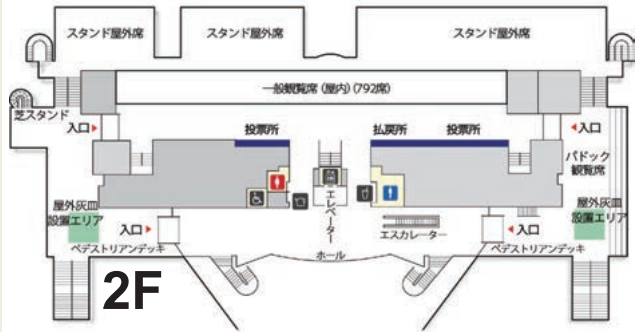

所在地 / 岩手県盛岡市新庄字上八木田 10

電話 / 019-651-2999

入場料 / 200円 (税込)

指定席 / 土・日・祝 1,500円~
平日 1,200円
水沢開催場外時 1,000円

駐車場 / 無料・約 3000台収容

交通 / 無料優待バスを盛岡駅より運行。約30分
(岩手競馬開催時のみ)
タクシーで約20分

左のQRコードをスマホの地図アプリでご確認ください

■3階指定席は2人掛けのG席・R席、グループ向け4人ボックスのF席の3種類。ドリンクの無料サービスも実施しています。

4F

■2階一般席は空調完備の快適空間。もちろん全コースが見渡せます。目前で繰り上げられる熱戦を堪能できるエリアです。

3F

■スタンド屋外席はレースを楽しむ絶好のポジション! 駆け抜ける馬たちの息づかい、砂を、芝を蹴る足音、そして騎手が振るムチの音。つい声を上げて応援したくなりますね。

2F

■アトリウムには大型モニターを設置。天気の良い日でもこちらでゆっくりとご観戦ください。

1F

ダート1200m