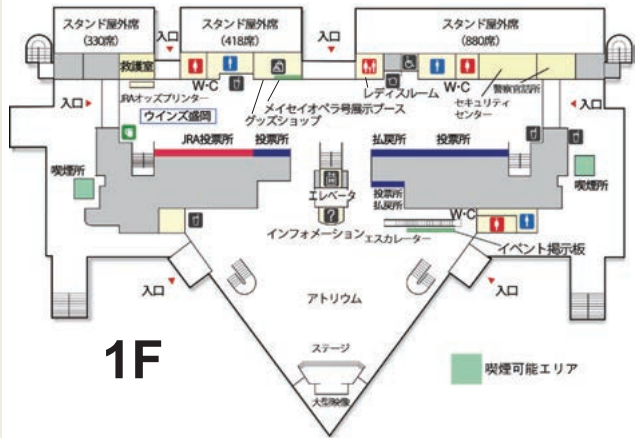

■レース観戦には4コーナー側の芝生エリアでも利用いただけます。シートを敷けてご家族でお弁当を食べながらも、寝転がってでもOK。のんびりレースを見る至福の時間。

■盛岡競馬場内・屋台村ではおつまみからお食事、デザートまで提供しています。盛岡競馬場名物のジャンボ焼き鳥をぜひご賞味ください。

盛岡競馬場概要

ダートコース / 1600m × 25m (最大高低差 4.4m)
フルゲート 16頭

芝コース / 1400m × 25m (最大高低差 4.6m)
フルゲート 14頭

所在地 / 岩手県盛岡市新庄字上八木田 10

電話 / 019-651-2999

入場料 / 200円 (税込)

指定席 / 土・日・祝 1,500円~
平日 1,200円
水沢開催場外時 1,000円

駐車場 / 無料・約 3000台収容

交通 / 無料優待バスを盛岡駅より運行。約30分
(岩手競馬開催時のみ)
タクシーで約20分

左のQRコードをスマホの地図アプリでご確認ください

■3階指定席は2人掛けのG席・R席、グループ向け4人ボックスのF席の3種類。ドリンクの無料サービスも実施しています。

4F

■2階一般席は空調完備の快適空間。もちろん全コースが見渡せます。目前で繰り上げられる熱戦を堪能できるエリアです。

3F

■スタンド屋外席はレースを楽しむ絶好のポジション! 駆け抜ける馬たちの息づかい、砂を、芝を蹴る足音、そして騎手が振るムチの音。つい声を上げて応援したくなりますね。

2F

■アトリウムには大型モニターを設置。天気の良い日でもこちらでゆっくりとご観戦ください。

1F

ダート1200m