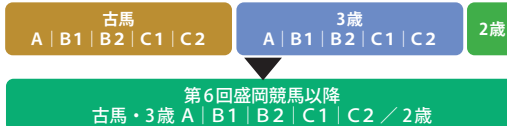

■マイルチャンピオンシップ南部杯 1着賞金 4500万円 → 5000万円

■3歳競走体系の拡充

昨年度整備した牡馬3冠体系について、「ダイヤモンドカップ」の実施時期を春季に変更し、春・夏・秋と続く体系へ見直すとともに、「ダービーグランプリ」において、より出走馬の充実を図る観点から、1着賞金を以下のとおり変更します。

また、良質な3歳馬の資源確保及び競馬番組の更なる充実を図る観点から、3歳牝馬限定重賞競走を新設し、牝馬3冠体系を新たに整備します。

■OROオータムティアラ M1 (3歳牝盛岡ダ2000m) 重賞新設

■ダービーグランプリ M1 1着賞金 1000万円 → 1500万円

■ダイヤモンドカップ 8月 → 5月

■スプリングカップ 準重賞 → M2、1着賞金 150万円 → 300万円

■やまびこ賞 M3 → M2、1着賞金 250万円 → 300万円、5月 → 7月

■奥州陸月賞 (水沢ダ1600m) 準重賞新設

■全国シリーズ競走の施行

全国的に注目度の高い地方競馬シリーズ競走の5シリーズ全てに対応した競走を引き続き施行します。

■『GRANDAME-JAPAN』世代別牝馬重賞シリーズ

ビューチフルドリーマーカップ (古馬シーズン)、留守杯日高賞 (3歳シーズン)、プリンセスカップ (2歳シーズン)

■ダービーシリーズ 東北優駿 (岩手ダービー)

■未来優駿 南部駒賞

■スーパースプリントシリーズ 早池峰スーパースプリント

■地方競馬ジョッキーズチャンピオンシップ ファーストステージ (予定)

■岩手競馬のクラス区分

☆5つのクラス区分

岩手競馬ではA級を最上級とし、B1級・B2級・C1級・C2級までの5つのクラスに区分したレース編成を行っています。岩手競馬に所属する競走馬は2020年3月19日以前14走分、転入馬は転入時期に応じて2020年3月19日以前20走分・同8月21日以前20走分の取得賞金を元にした格付賞金によってそれぞれのクラスに割り振られ、以降は基本的に2開催ごとにクラスを見直していきます。

3歳馬はシーズン当初は3歳馬のみで編成してレースを行います。通算12開催 (今年度は第6回盛岡競馬・9月5日) 以降、所定の計算式に基づいて格付け賞金を再計算したうえで古馬に編入されます。重賞などで活躍して一定以上の賞金を獲得した場合はそれ以前に編入される場合もあります。2歳馬はシーズンを通じて2歳馬のみでレースを行います。

☆クラスの移動

岩手競馬ではJRAのような優勝回数による『絶対クラス』制ではなく、一開催あたりのレース数に応じた『相対クラス』制を採用しています。

一開催あたりの各クラスのレース数割合はA級・B級・C級でおおむね1:2:7 (これに2歳・3歳戦が加わり) とされ、各クラスの頭数はそのレース数を満たすように調整されています。

4月

M2 ダイヤモンドカップトライアル

スプリングカップ

水沢 ダ1600m

4月5日 (日)

M2 留守杯日高賞トライアル

あやめ賞

水沢 ダ1400m 牝馬

4月6日 (月)

M1 地方競馬全国交流

留守杯日高賞

水沢 ダ1600m 牝馬

4月26日 (日)

GRANDAME-JAPAN3歳シーズン

3歳

ダート短距離

ダートマイル

M3 シアンモア記念トライアル

赤松杯

水沢 ダ1600m

4月12日 (日)