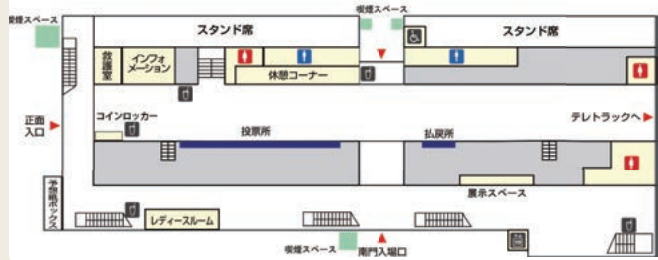

水沢競馬場メインスタンド平面図

■スタンド3階の指定席はコース全周を遮るものなく見渡せる、ベストな観戦ポジション。向こう正面の、そのまた彼方に広がる景観を眺めつつ…もまた一興でしょう。

■テレットラック水沢の3階はクラブハウスとなっています。会員登録していただくとご利用可能です。ゆっくりくつろぎながらのレース観戦はいかがですか？受付はテレットラック3階カウンターまで。

3F

2F

1F

水沢競馬場テレットラック平面図

1F

2F

3F