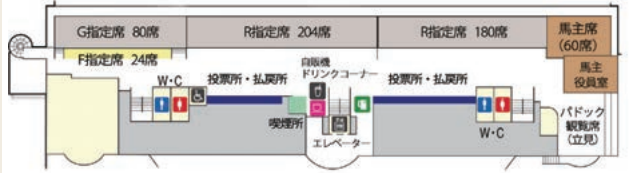

■レース観戦には4コーナー側の芝生エリアでも利用いただけます。シートを敷けてご家族でお弁当を食べながらも、寝転がってでもOK。のんびりレースを見る至福の時間。

■盛岡競馬場内・屋台村ではおつまみからお食事、デザートまで提供しています。盛岡競馬場名物のジャンボ焼き鳥をぜひご賞味ください。

盛岡競馬場概要

ダートコース / 1600m × 25m (最大高低差 4.4m)
フルゲート 16頭

芝コース / 1400m × 25m (最大高低差 4.6m)
フルゲート 14頭

所在地 / 岩手県盛岡市新庄字上八木田 10

電話 / 019-651-2999

入場料 / 200円 (税込)

指定席 / 土・日・祝 1,500円~
平日 1,200円
水沢開催場外時 1,000円

駐車場 / 無料・約 3000台収容

交通 / 無料優待バスを盛岡駅より運行。約30分
(岩手競馬開催時のみ)
タクシーで約20分

左のQRコードをスマホの地図アプリでご確認ください

■3階指定席は2人掛けのG席・R席、グループ向け4人ボックスのF席の3種類。ドリンクの無料サービスも実施しています。

4F

■2階一般席は空調完備の快適空間。もちろん全コースが見渡せます。目前で繰り上げられる熱戦を堪能できるエリアです。

3F

■スタンド屋外席はレースを楽しむ絶好のポジション! 駆け抜ける馬たちの息づかい、砂を、芝を蹴る足音、そして騎手が振るムチの音。つい声を上げて応援したくなりますね。

2F

■アトリウムには大型モニターを設置。天気の良い日でもこちらでゆっくりとご観戦ください。

1F

ダート1200m