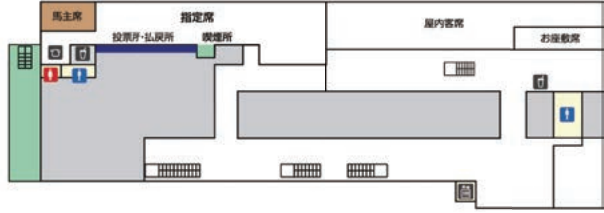

■テレットラック水沢の3階はクラブハウスとなっています。会員登録していただくとご利用可能です。ゆっくりくつろぎながらのレース観戦はいかがですか？受付はテレットラック3階カウンターまで。

3F